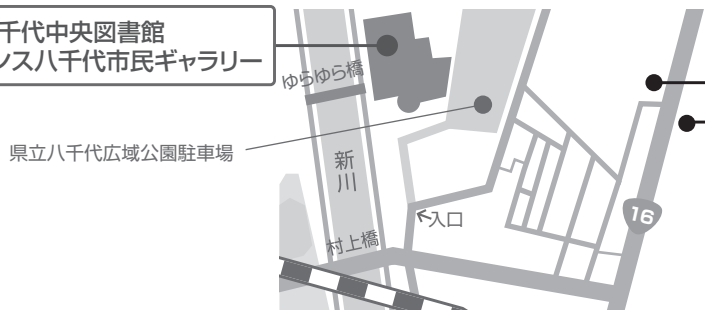

2019年4月16日改正

東洋バス 郷土博物館入口発 → 勝田台駅 所要時間
約7分

勝田台駅行

時間	平日	土曜・休日
5	56	
6	06 22 35 44 53	09 24 39 54
7	03 15 25 35 45 55	09 24 39 54
8	05 16 25 37 53	09 24 39 54
9	09 24 39 54	09 24 39 54
10	09 24 39 54	09 24 39 54
11	09 24 39 54	09 24 39 54
12	09 24 39 54	09 24 39 54
13	09 24 39 54	09 24 39 54
14	09 24 39 54	09 24 39 54
15	09 24 39 54	09 24 39 54
16	09 24 39 54	09 24 39 54
17	09 24 39 54	09 24 39 54
18	09 24 39 54	09 24 39 54
19	09 24 39 54	09 24 39 54
20	09 24 39 57	14 29 54
21	09 24 39 56	07 25 41
22	14 44	12 27
23		
備考		

2019年4月16日改正

TRC八千代中央図書館
オーエンス八千代市民ギャラリー

「郷土博物館入口」バス停
米本団地行

「郷土博物館入口」バス停
勝田台駅行

※道路状況等により、予定通りに運行出来ない場合がありますので、予めご了承ください。