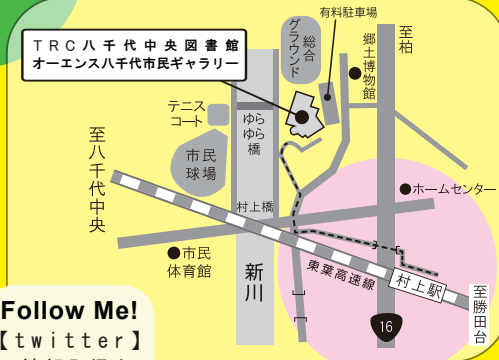

ギャラリー
企画

市民ギャラリー講座 受講生作品展示

「絵画教室」「創作書道教室」「わくわく写真教室」等の受講生の作品の一部をエントランスで両日展示します。授業風景→

～「文化と芸術と食」が楽しめる複合施設～

TRC 八千代中央図書館

お問合せ【電話】047-486-2306

オーエンス八千代市民ギャラリー

お問合せ【電話】047-406-4116

【住所】〒276-0028 千葉県八千代市村上2510番地

【HP】<http://yachiyo-library-gallery.jp/>

【電車でお越しの場合】

●東葉高速線「八千代中央駅」で下車し、徒歩約15分

●東葉高速線「村上駅」で下車し、徒歩約10分

【バスでお越しの場合】

○「八千代中央駅」発 米本団地行（宮内経由）「中央図書館」下車。（所要時間約5分）

○「勝田駅」発 米本団地行、「郷土博物館入口」下車。（所要時間約10分）

※お車でお越しの場合は、隣接の県立八千代広域公園駐車場（有料）をご利用ください。

施設内のカフェ「アルトマーレ」もご利用ください。

※ラストオーダー 午後4時30分

Follow Me!
【twitter】
で情報発信中!

図書館

@trcyachiyocho

ギャラリー

@yachiyo_gallery