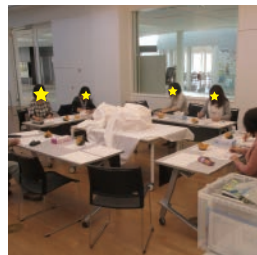

“きららさん” が演じます。

時間：午後1時～1時40分

会場：研修・会議室（無料・申込不要）

図書館
企画

サクライズ！ ※午後はみんなで紙をはって花を咲かせます！

桜の木をテーマに市民ギャラリー登録

アーティストたちがライブペイントを行います。

時間：午前の部 10時～12時（観覧のみ）

午後の部 1時～3時（参加型）

会場：ライブスペース（観覧・参加無料）

ギャラリー
企画

広域合同美術展イベント

アーティストによるパフォーマンス&講演 & ワークショップ開催！詳細は展覧会チラシかHPをご覧ください。（一部材料費有料）

午前の部 10時～12時 / 午後の部 1時～午後4時30分

会場：展示室・ライブスペース ※講演会のみ要事前申込

☎406-4116 または直接市民ギャラリー事務室へ

ギャラリー
企画

市民ギャラリー講座 受講生作品展示

「絵画教室」「創作書道教室」「わくわく写真教室」等の受講生の作品の一部をエントランスで両日展示します。授業風景→

～「文化と芸術と食」が楽しめる複合施設～

TRC 八千代中央図書館

お問合せ【電話】047-486-2306

オーエンス八千代市民ギャラリー

お問合せ【電話】047-406-4116