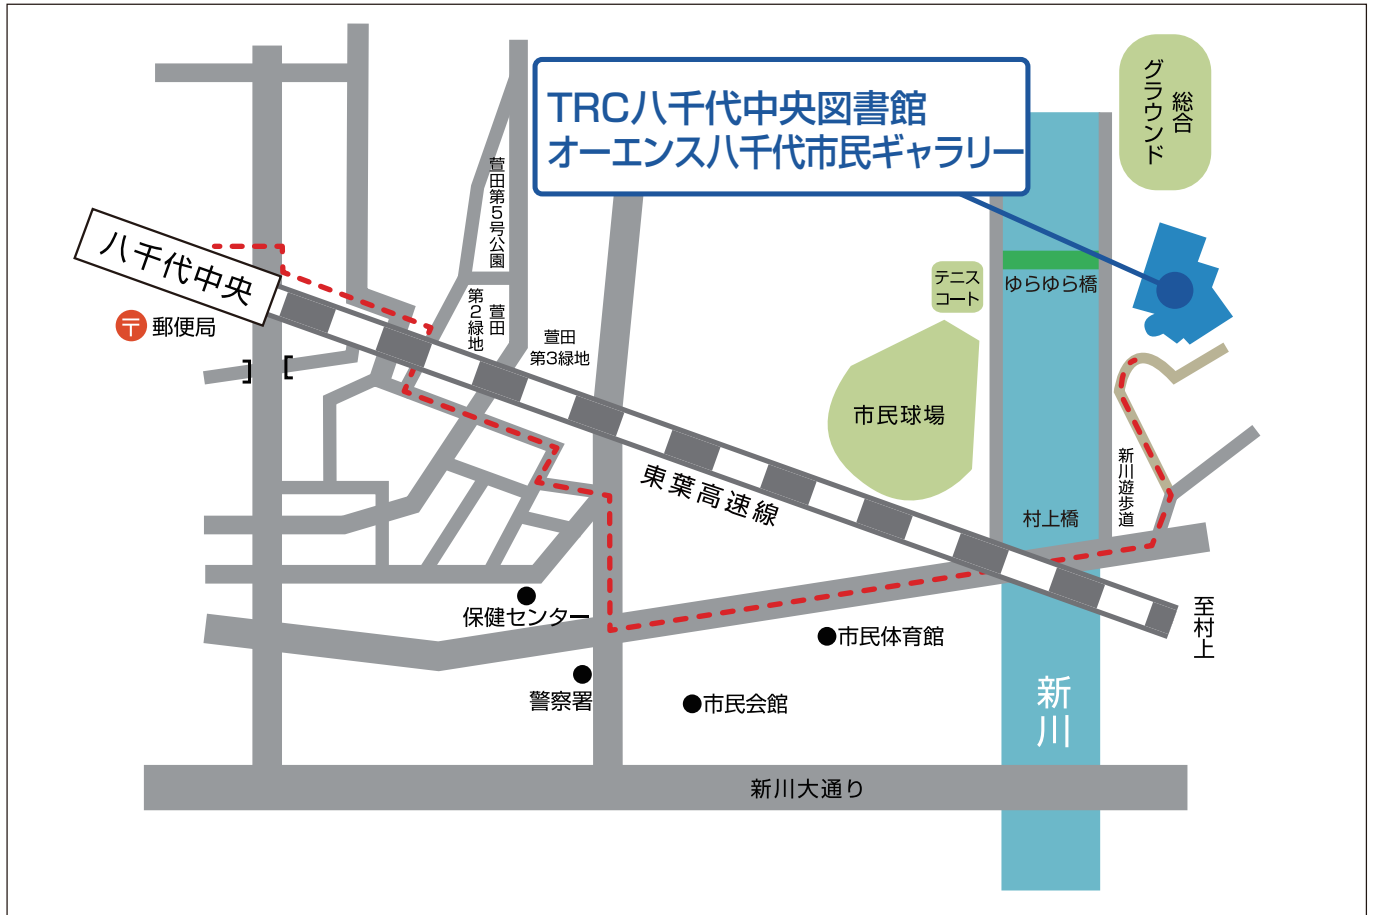

TRC八千代中央図書館・オーエンス八千代市民ギャラリー 八千代中央駅徒歩ルート

地図

アクセス

●東葉高速線「八千代中央駅」で下車し、徒歩約15分

【バスでお越しの場合】

「八千代中央駅」米本団地行（宮内経由）発、「中央図書館」下車。所要時間約5分。